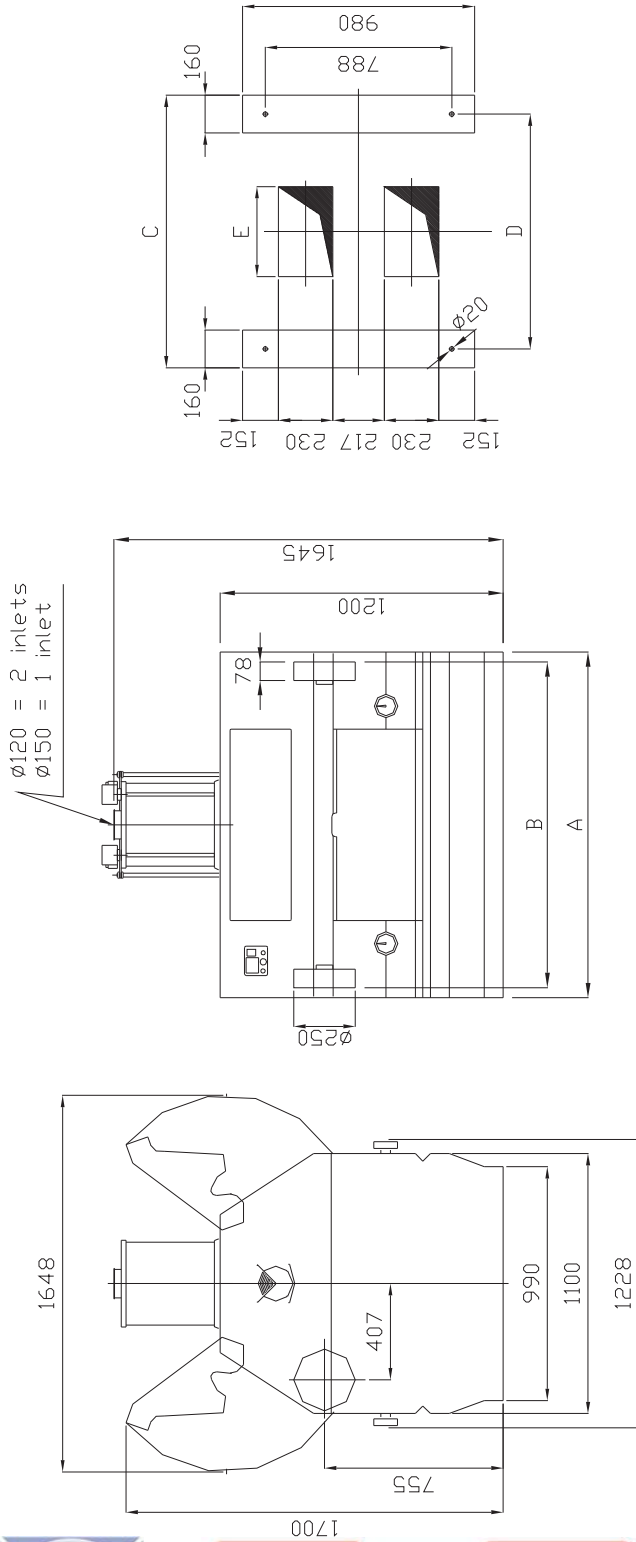

LAMINATOIO A RULLI SMM

Tipo type Typ	Rulli/Rolls Walzen		A	B	C	D	E	Peso Weight Gewicht Kg.	Volume m ³
	Ø (mm)	Lunghezza Length Länge (mm)							
SMM/600	250	600	1260	1176	952	792	280	2000	3
SMM/800	250	800	1460	1376	1152	992	380	2250	3
SMM/1000	250	1000	1660	1576	1352	1192	580	2630	3.4